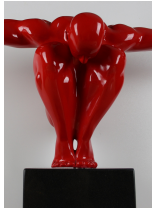

Sculpture - "Equilibre "

Type : sculpture

Technique :

Support :

Sujet : mode, personnage, moderne

Cadre : non

Dimension : 53cm x 77cm (HxL)

Signature : non

Contre-signature : non

Monogrammé : non

A attribuer : oui

Epoque : 2ième moitié 20e siècle

Description :

En résine sur socle de marbre 11 Kilos

VENDU