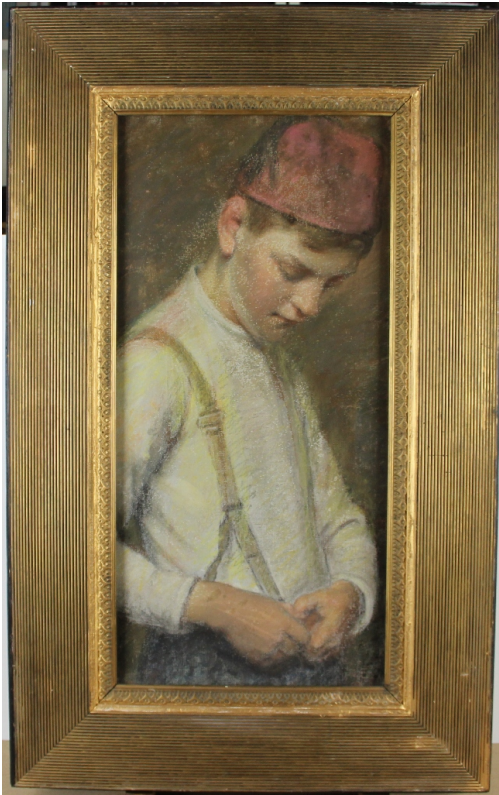

Tableau - "Le bouton de culotte "

Type : tableau

Technique : pastel

Support : toile

Sujet : personnage

Cadre : non

Dimension : 60cm x 30cm (HxL)

Signature : non

Contre-signature : non

Monogrammé : non

A attribuer : oui

Epoque : 1ère moitié 20e siècle

Prix de vente : 400 Eur.