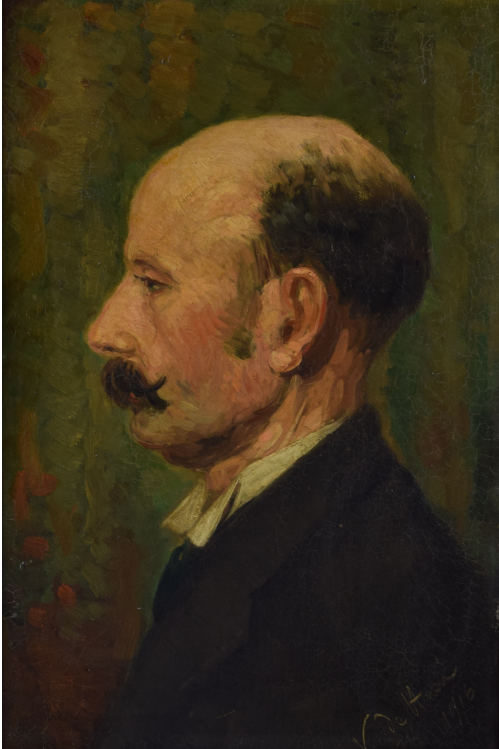

Tableau - "L'homme à la moustache"

Date : 1916

Type : tableau

Technique : huile

Support : toile

Sujet : portrait

Cadre : oui

Dimension : 45cm x 30cm (HxL)

Signature : oui

Contre-signature : non

Monogrammé : non

Epoque : 1ère moitié 20e siècle

Prix de vente : 140 Eur.

A propos de l'Artiste :

De Haen Victor 

né en 1866 à Schaerbeek - mort en 1934 à Bruxelles

Sculpteur et peintre