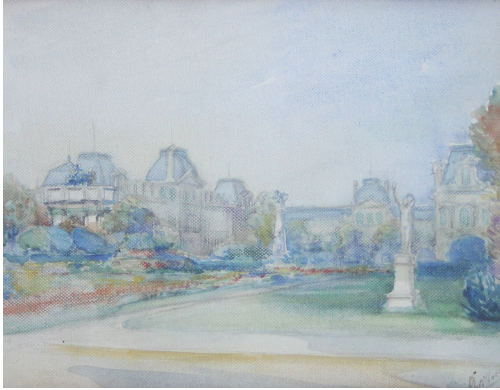

Tableau - "Le parc"

Date : 1918

Type : tableau

Technique : aquarelle

Support : toile

Sujet : architecture,paysage,ville

Cadre : oui

Dimension : 21cm x 27cm (HxL)