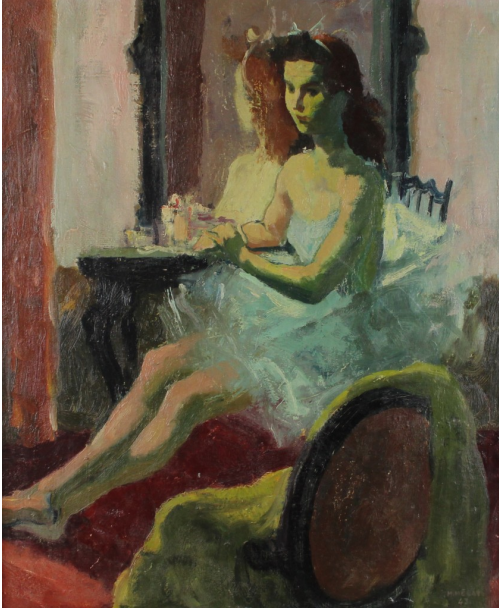

Tableau - "La Ballerine "

Date : 1943

Type : tableau

Technique : huile

Support : toile

Sujet : personnage,sport

Cadre : oui

Dimension : 56cm x 47cm (HxL)

Signature : oui

Contre-signature : non

Monogrammé : non

Prix de vente : 1500 Eur.

A propos de l'Artiste :

MELAT Maurice 

né en 1910 à Epernay

Peintre de composition religieuse, scènes animées, intérieur, figures, nus, portraits, paysages, peintre de décors et costumes de théâtre, de carton de tapisseries, Réalité poétique.