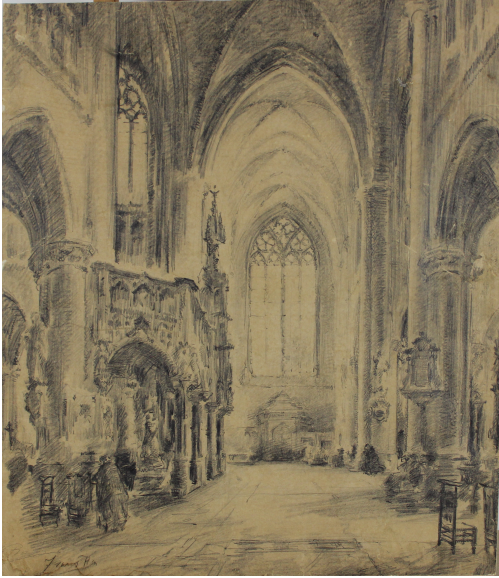

### Tableau - "Intérieur d'Église"

**Type :** tableau

**Technique :** crayon

**Support :** papier

**Sujet :** ville, Église

**Cadre :** non

**Dimension :** 47cm x 41cm (HxL)

**Signature :** oui