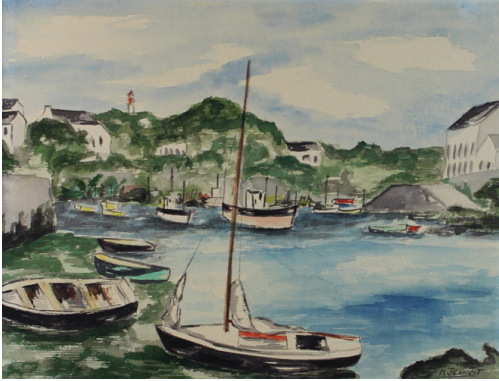

### Tableau - "Le petit port"

**Type** : tableau

**Technique** : aquarelle

**Support** : papier

**Sujet** : marine, village

**Cadre** : oui

**Dimension** : 26cm x 34cm (HxL)

**Signature** : oui