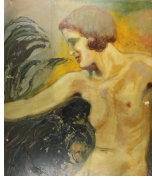

Tableau - "Vaches au prÃ©"

Type : tableau

Technique : huile

Support : marouflÃ©

Sujet : paysage, scÃ©ne rurale

Cadre : non

Dimension : 60cm x 70cm (HxL)

Signature : oui