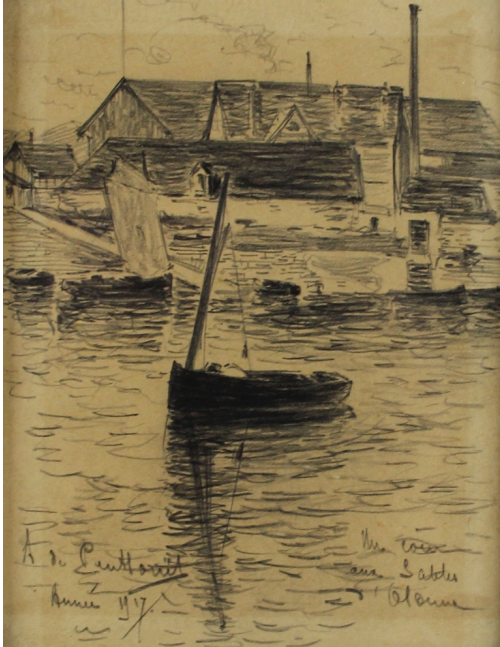

Tableau - "Les sables d'Olonne"

Date : 1917

Type : tableau

Technique : crayon

Support : papier

Sujet : marine

Cadre : oui

Dimension : 16cm x 12cm (HxL)