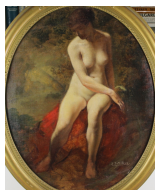

Type : tableau

Technique : huile

Support : toile

Sujet : nu,scène d'intérieur

Cadre : oui

Dimension : 47cm x 38cm (HxL)

Signature : oui

Contre-signature : non

Monogrammé : non

Epoque : 1ère moitié 20e siècle

Prix de vente : 650 Eur.