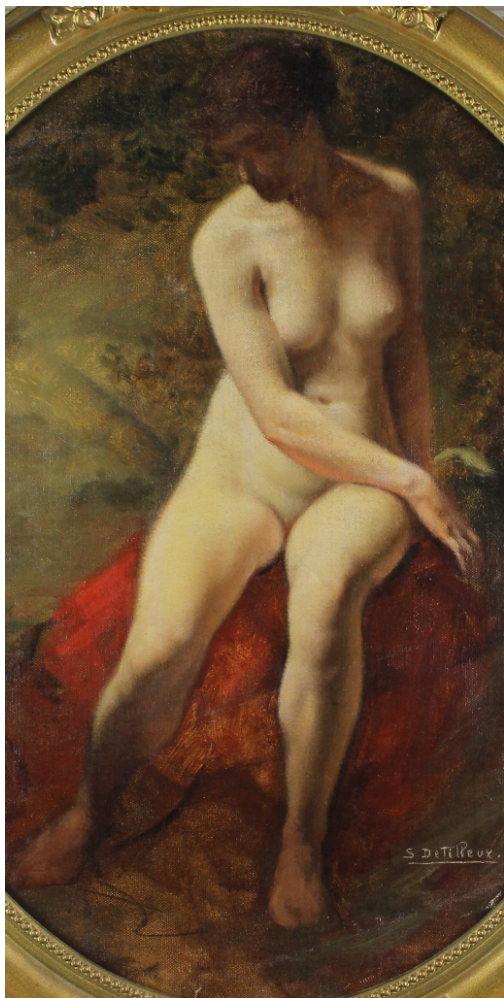

Tableau - "Le drapÃ© rouge"

Type : tableau

Technique : huile

Support : toile

Sujet : nu,scène d'intérieur

Cadre : oui

Dimension : 47cm x 38cm (HxL)

Signature : oui

Contre-signature : non

Monogrammé : non

Epoque : 1^{ère} moitié 20^e siècle

Prix de vente : 650 Eur.

A propos de l'Artiste :

DETILLEUX Servais 

né en 1874 à Stembert-lez-verviers - mort en 1940

Peintre, sculpteur d'histoire, figures, portraits, orientalisme