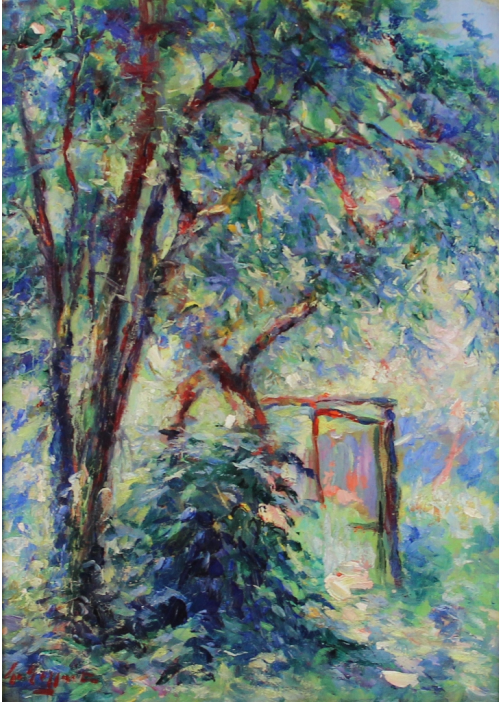

Tableau - "Le portique "

Type : tableau

Technique : huile

Support : carton

Sujet : paysage,sous-bois

Cadre : oui

Dimension : 32cm x 23cm (HxL)

Signature : oui