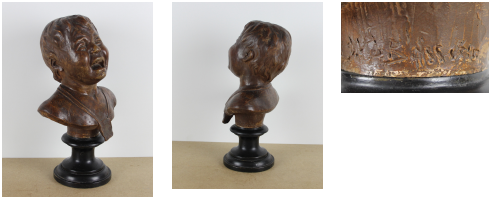

A propos de l'Artiste :

Van Den Bossch Dominique Ernest

né en 1854 à Gand - mort en 1906

Peintre, Sculpteur, Décorateur