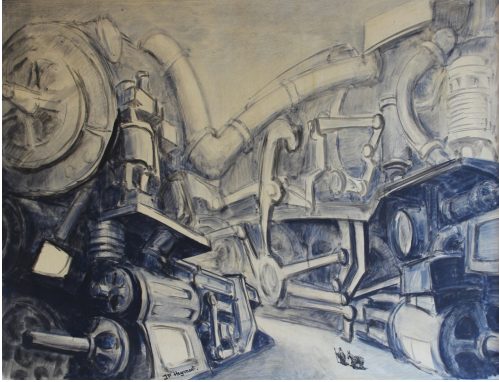

Tableau - "Le chemin industriel"

Type : tableau

Technique : huile

Support : toile

Sujet : mode, moderne

Cadre : oui

Dimension : 70cm x 60cm (HxL)

Signature : oui