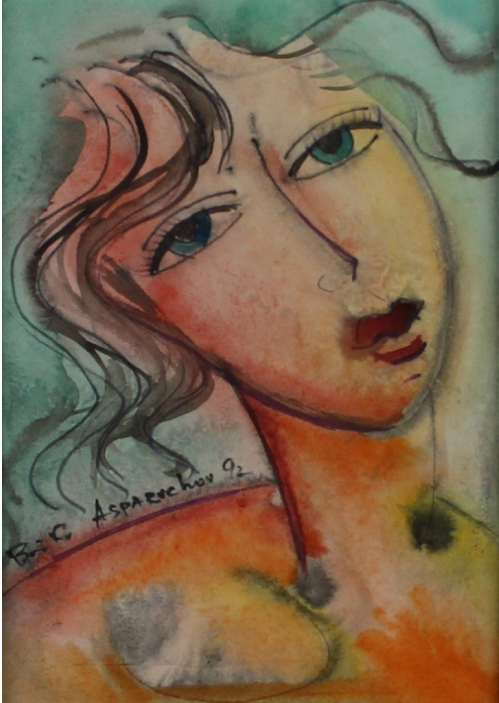

### Tableau - "MÃ©lancolie "

**Type :** tableau

**Technique :** aquarelle

**Support :** papier

**Sujet :** portrait

**Cadre :** oui

**Dimension :** 22cm x 15cm (HxL)

**Signature :** oui

**Contre-signature :** non

**Monogrammé :** non

**Epoque :** 2iÃme moitiÃ© 20e siÃcle

**Prix de vente :** 220 Eur.