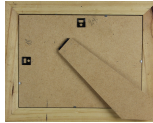

Tableau - "Les joueurs de boules"

Type : tableau

Technique : huile

Support : carton

Sujet : personnage, sport

Cadre : oui

Dimension : 13cm x 19cm (HxL)

Signature : oui