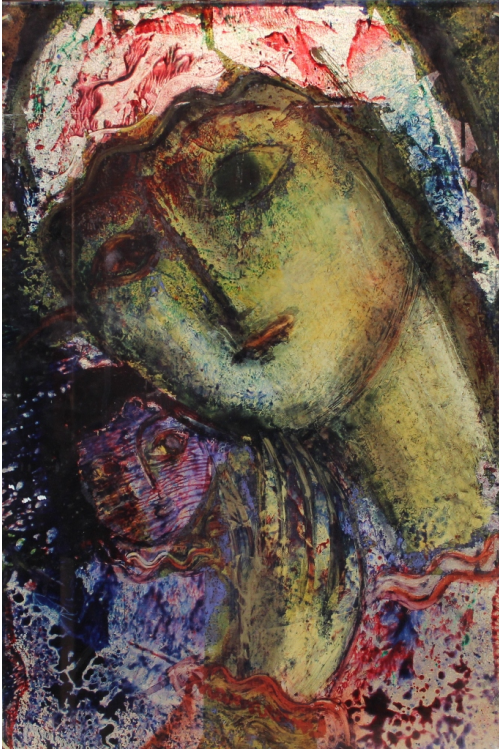

Tableau - "L'amour maternel"

Type : tableau

Technique :

Support :

Sujet : personnage, religieux

Cadre : non

Dimension : 60cm x 40cm (HxL)

Signature : oui

Contre-signature : non

Monogrammé : non

Epoque : 2iÃ"me moitiÃ©© 20e siÃ"cle

Description :

Eglomisé sur plexiglas

VENDU

A propos de l'Artiste :

Meersman Lucas 