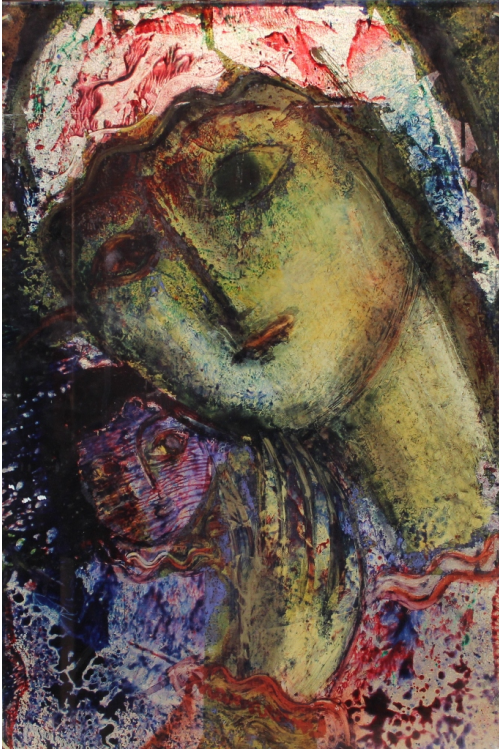

Tableau - "L'amour maternel"

Type : tableau

Technique :

Support :

Sujet : personnage, religieux

Cadre : non

Dimension : 60cm x 40cm (HxL)

Signature : oui

Contre-signature : non

Monogrammé : non

Epoque : 2iÃ"me moitiÃ© 20e siÃ"cle

Description :

Eglomisé sur plexiglas

VENDU

A propos de l'Artiste :

Meersman Lucas 