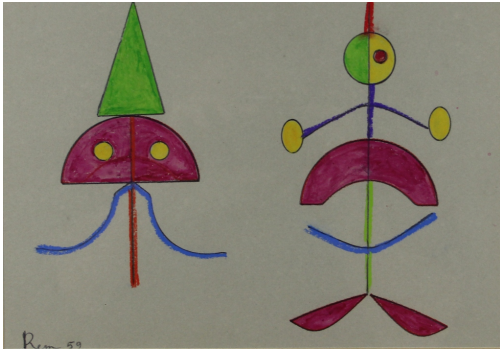

Tableau - "Abstaction 1"

Rem 59

Date : 1959

Type : tableau

Technique : mixte

Support : papier

Sujet : abstrait, mode, moderne

Cadre : oui

Dimension : 20cm x 29cm (HxL)

Signature : oui

Contre-signature : non

Monogrammé : non

Epoque : 2iÃ¨me moitiÃ©© 20e siÃ¨cle

A propos de l'Artiste :

Rem (de Coninck) Raymond 

né en 1904 à Dinant - mort en 1974