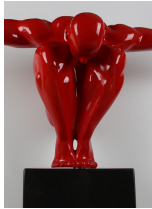

### Sculpture - "Equilibre "

**Type :** sculpture

**Technique :**

**Support :**

**Sujet :** mode, personnage, moderne

**Cadre :** non

**Dimension :** 53cm x 77cm (HxL)

**Signature :** non