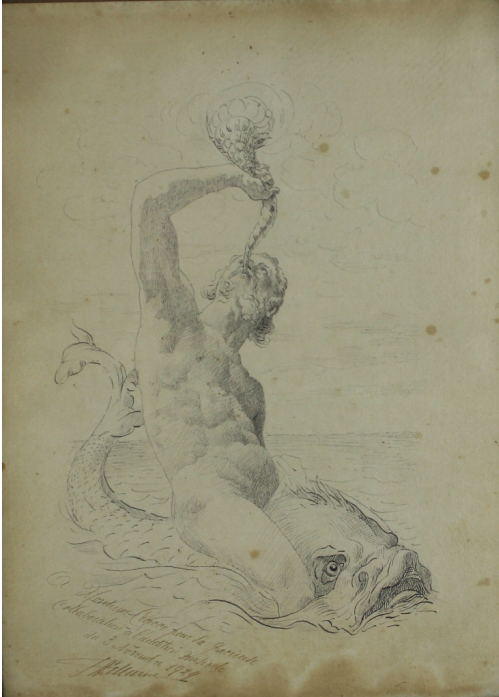

Tableau - "Scène mythologique "

Date : 1929

Type : tableau

Technique : encre

Support : papier

Sujet : animaux,marine,personnage

Cadre : oui

Dimension : 38cm x 28cm (HxL)

Signature : oui

Contre-signature : non

Monogrammé : non

A déchiffrer : oui

Epoque : 1^{ère} moitié 20^e siècle

Prix de vente : 180 Eur.