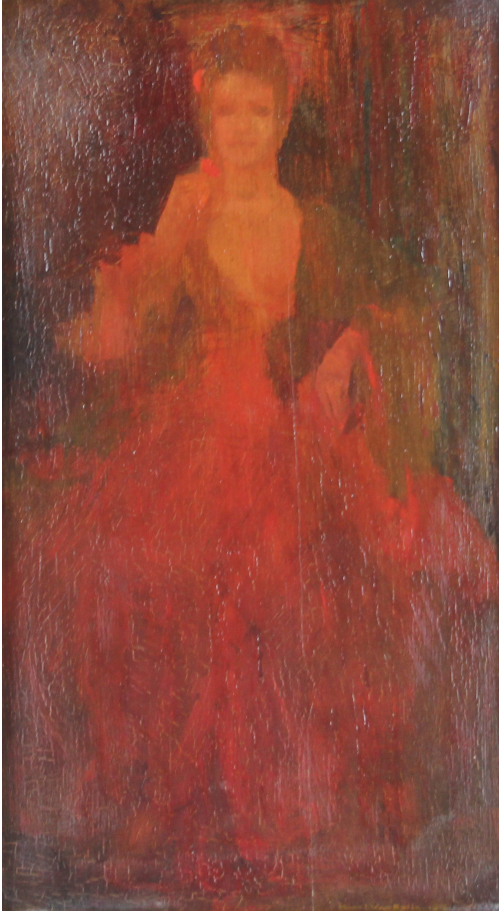

Tableau - "La femme en rouge"

Type : tableau

Technique : huile

Support : panneau

Sujet : personnage, portrait

Cadre : oui

Dimension : 30cm x 17cm (HxL)

Signature : oui

Contre-signature : non

Monogrammé : non

Epoque : 19e siècle

Prix de vente : 260 Eur.

A propos de l'Artiste :

Van Belle Karel 

né en 1884 à Gand - mort en 1959 à Gand

Peintre, décorateur