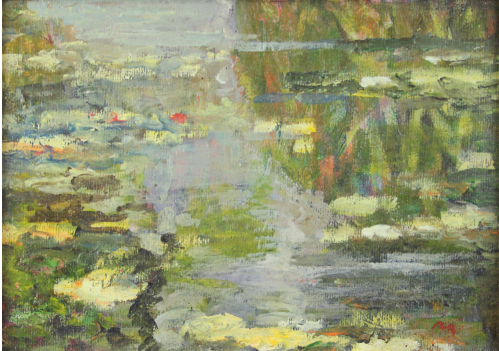

Tableau - "L'Étang aux nénuphars "

Type : tableau

Technique : huile

Support : carton

Sujet : paysage

Cadre : oui

Dimension : 12cm x 17cm (HxL)

Signature : non