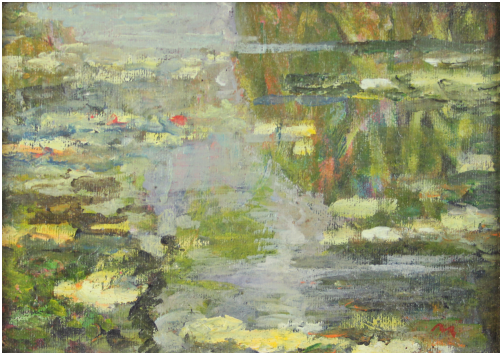

Tableau - "L'Étang aux nénuphars "

Type : tableau

Technique : huile

Support : carton

Sujet : paysage

Cadre : oui

Dimension : 12cm x 17cm (HxL)

Signature : non