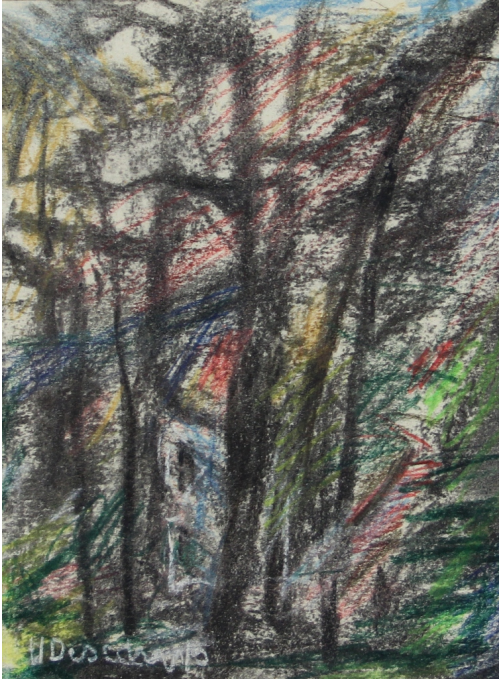

Tableau - "La maison en contre bas "

Type : tableau

Technique : mixte

Support :

Sujet : sous-bois

Cadre : oui

Dimension : 19cm x 14cm (HxL)

Signature : oui

Contre-signature : non

Monogrammé : non

Epoque : 21^eme moitié 20e siècle

Prix de vente : 90 Eur.

A propos de l'Artiste :

Descamps Henri 

né en 1898 à Bruxelles - mort en 1990

Peintre de paysages, de portraits et de natures mortes, dessinateur. Il peignit sur le motif Å Groenendael et au Rouge-CloÃtre (Auderghem) des champs et des forÃats au ciel souvent agitÃ. Ses portraits sont scandÃs de larges coups de brosse, dans une matiÃre Ãpaisse.