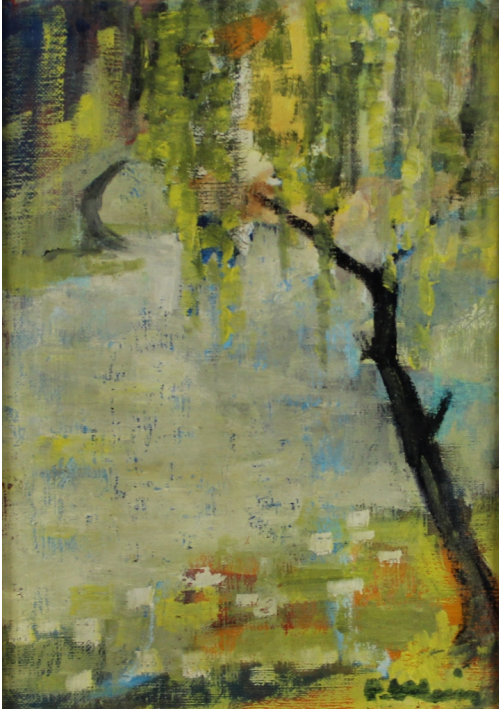

### Tableau - "L'Ã©tang"

**Date :** 1944

**Type :** tableau

**Technique :** huile

**Support :** toile

**Sujet :** paysage

**Cadre :** oui

**Dimension :** 33cm x 23cm (HxL)

**Signature :** oui

**Contre-signature :** non

**Monogrammé :** non

**Epoque :** 1<sup>re</sup> moitié 20<sup>e</sup> siècle

**VENDU**

## A propos de l'Artiste :

Klein Paul Georges 

*né en 1909 à Longwy-Le-Haut/France - mort en 1994 à St-Rémy de Provence/France*  
Peintre, dessinateur, illustrateur. Autodidacte. A vécu en France (surtout à Paris) et en Flandre. Vit à Temploux depuis 1970. A illustré de nombreux livres (650 planches de la "Chanson de Roland" et l'édition de "Thyl Ulenspiegel"). Ses sujets sont multiples : natures mortes, portraits, scènes de la vie quotidienne, avec, en particulier, le thème des musiciens et du spectacle en général. Lauréat du prix Hallmark et du prix de la Peinture contemporaine (1949). Sélectionné à l'exposition internationale de dessin à New Delhi (1954). Créé la première biennale de Bruges (1958).