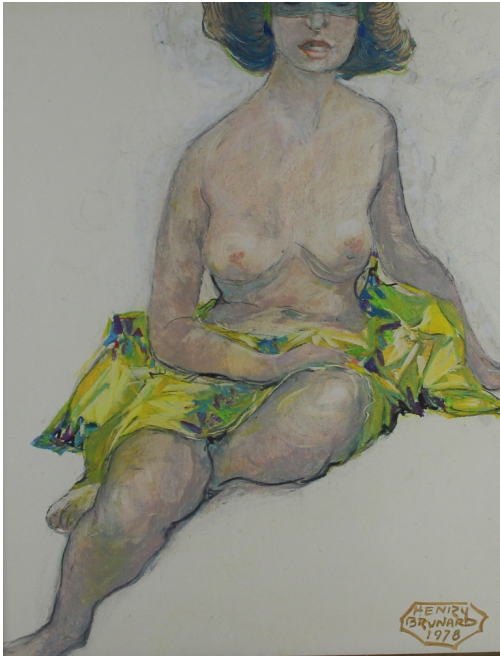

Tableau - "Nu féminin au masque "

Type : tableau

Technique : mixte

Support : papier

Sujet : nu, personnage

Cadre : oui

Dimension : 49cm x 39cm (HxL)

Signature : oui

Contre-signature : non

Monogrammé : non

Epoque : 2^e moitié 20^e siècle

Prix de vente : 160 Eur.

A propos de l'Artiste :

Brunard Henry 

né en 1912 - mort en 1891