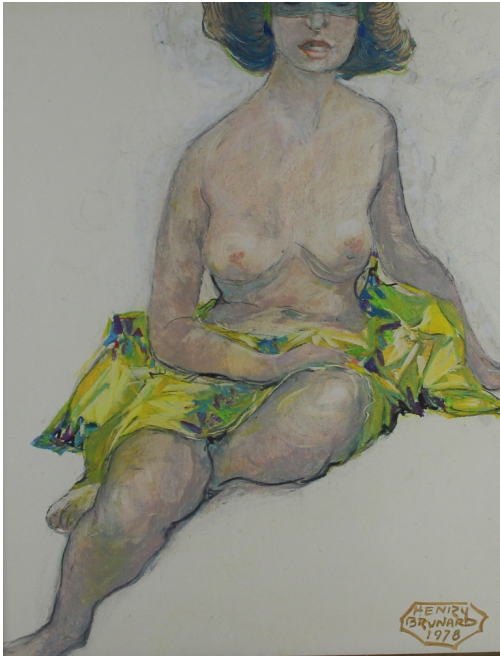

### Tableau - "Nu féminin au masque "

**Type :** tableau

**Technique :** mixte

**Support :** papier

**Sujet :** nu, personnage

**Cadre :** oui

**Dimension :** 49cm x 39cm (HxL)

**Signature :** oui

**Contre-signature :** non

**Monogrammé :** non

**Epoque :** 2<sup>e</sup> moitié 20<sup>e</sup> siècle

**Prix de vente :** 160 Eur.

#### A propos de l'Artiste :

Brunard Henry 

*né en 1912 - mort en 1891*