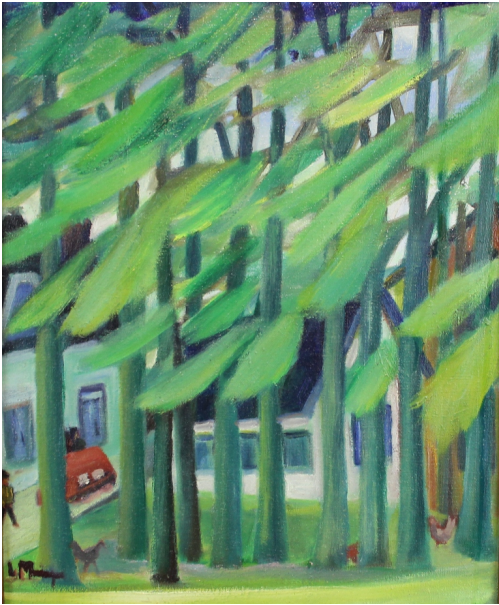

### Tableau - "Vue de ma chambre"

**Type :** tableau

**Technique :** huile

**Support :** toile

**Sujet :** paysage, personnage, village

**Cadre :** oui

**Dimension :** 46cm x 38cm (HxL)

**Signature :** oui

## A propos de l'Artiste :

Maringer Lucien 

*né en 1903 à Sampont - mort en 1981 à Libramont*

Peintre naît, L. Maringer était d'abord facteur; il devint cheminot. En 1927, un accident le laisse invalide et lui vaut une place de garde-salle à la gare de Libramont. Marie Howet le découvre en 1934. Maringer s'inspire de la vie ardennaise, principalement des fêtes et de la "comédie villageoise". Les thèmes religieux ont également marqué son œuvre : chemin de croix de l'église de Gouvy. Nombreuses expositions personnelles en Belgique et participation à des salons d'ensemble, notamment le Salon des Indépendants à Paris en 1939.