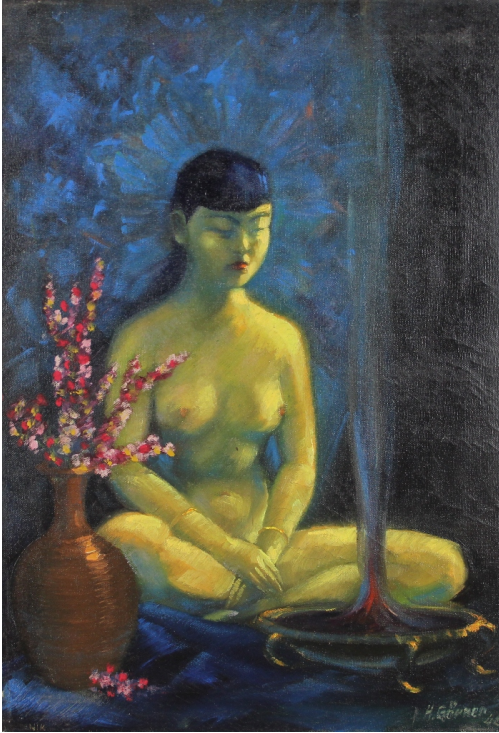

Tableau - "Le lotus"

Type : tableau

Technique : huile

Support : toile

Sujet : orientaliste, personnage

Cadre : non

Dimension : 50cm x 35cm (HxL)

Signature : oui