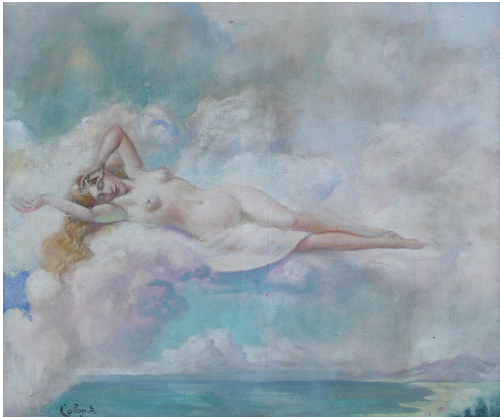

Tableau - "Râverie"

Date : 1948

Type : tableau

Technique : huile

Support : toile

Sujet : nu,paysage,Ã©glise

Cadre : oui

Dimension : 50cm x 59cm (HxL)

né en 1894 à Wavre - mort en 1951

Peintre de portraits, de figures féminines, de fleurs et de natures mortes, de sujets religieux et mythologiques, aquafortiste. Elève d'O. Dierickx et de l'académie de Louvain. Dès 1924, il expose des peintures dans le climat du mouvement idéaliste fin de siècle, inspirées par Gustave Moreau (Faust, Salomé). Il exécuta de nombreux calvaires dans les églises (égl. Saint-Henri, Woluwe-Saint-Lambert en 1925).