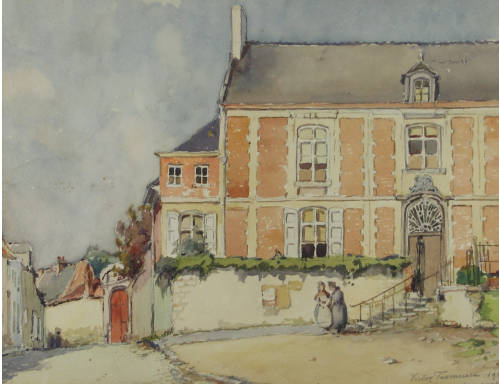

Tableau - "Abbaye de Grimbergen "

Date : 1935

Type : tableau

Technique : aquarelle

Support : papier

Sujet : personnage, ville

Cadre : oui

Dimension : 32cm x 41cm (HxL)

Signature : oui

Contre-signature : non

Monogrammé : non

Epoque : 1^{ère} moitié 20^e siècle

VENDU

A propos de l'Artiste :

Fermeuse Victor 

né en 1894 à Laeken - mort en 1963