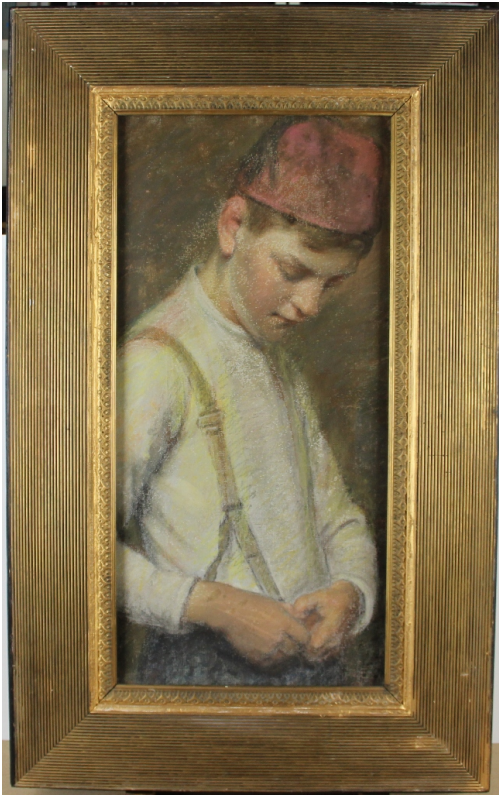

Tableau - "Le bouton de culotte "

Type : tableau

Technique : pastel

Support : toile

Sujet : personnage

Cadre : non

Dimension : 60cm x 30cm (HxL)

Signature : non

Contre-signature : non

Monogrammé : non

A attribuer : oui

Epoque : 1^{ère} moitié 20^e siècle

Prix de vente : 400 Eur.