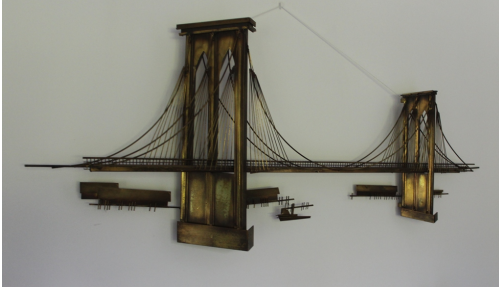

Tableau - "Pont de Brooklin"

Date : 1976

Type : tableau

Technique :

Support :

Sujet : ville

Cadre : non

Dimension : 57cm x 140cm (HxL)

Signature : oui

Contre-signature : non

Monogrammé : non

Epoque : 2iÃ"me moitiÃ© 20e siÃ"cle

Prix de vente : 850 Eur.

Description :

Réalisé en laiton

A propos de l'Artiste :