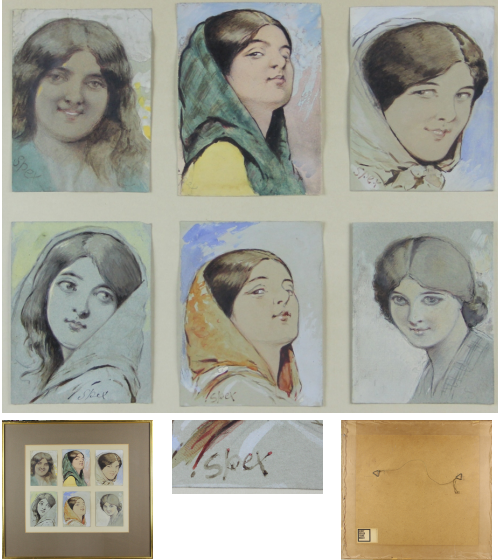

Tableau - "Attitudes de femme"

Type : tableau

Technique : mixte

Support : papier

Sujet : portrait

Cadre : oui

Dimension : 30cm x 35cm (HxL)

Signature : oui

Contre-signature : non

Monogrammé : non

Epoque : 1^{ère} moitié 20^e siècle

Prix de vente : 180 Eur.

Description :

6 dessins de 9x12 cm