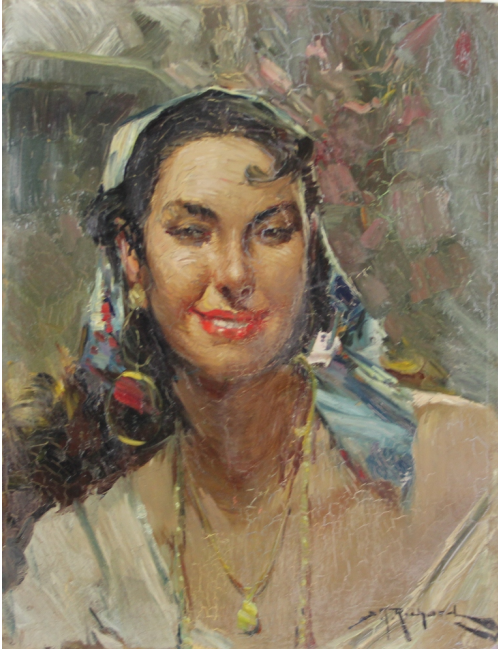

Tableau - "La femme méditerranéenne "

Type : tableau

Technique : huile

Support : carton

Sujet : portrait

Cadre : oui

Dimension : 34cm x 26cm (HxL)

Signature : oui

Peintre