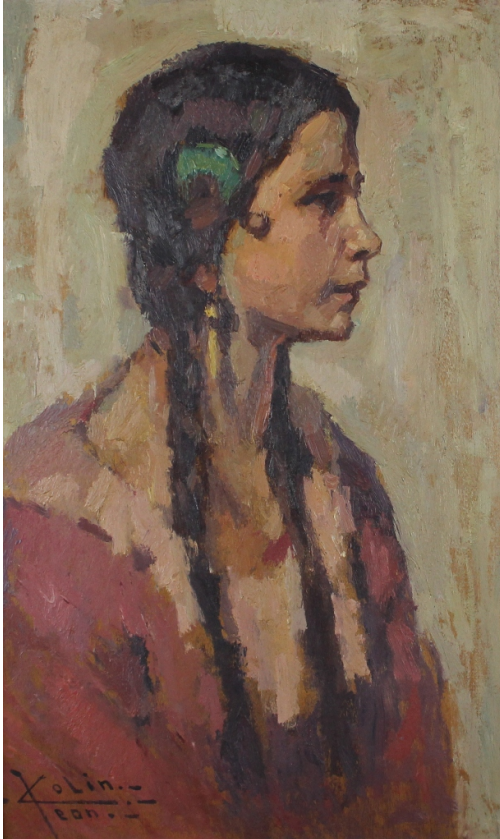

Tableau - "La fille aux nattes "

Type : tableau

Technique : huile

Support : panneau

Sujet : personnage, portrait

Cadre : oui

Dimension : 65cm x 40cm (HxL)

Signature : oui

Contre-signature : non

Monogrammé : non

Epoque : 1^{ère} moitié 20^e siècle

Prix de vente : 460 Eur.

A propos de l'Artiste :

Colin Jean 

né en 1881 à Bruxelles - mort en 1961

Peintre de paysages, de figures, de portraits et de fleurs. Élève de l'Académie de Bruxelles d'I. Verheyden. Prix de Rome et Médaille de l'Exposition universelle de Bruxelles en 1910.

Ses paysages d'Algérie ou de Bretagne, ses figures de bohémiens sont rendus dans une facture post-impressionniste à larges touches décoratives et rutilantes.