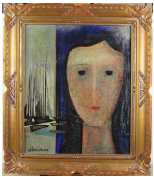

Tableau - "Ostende "

Type : tableau

Technique : huile

Support : toile

Sujet : marine, personnage

Cadre : oui

Dimension : 46cm x 38cm (HxL)

Signature : oui

Contre-signature : non

Monogrammé : non

Epoque : 2i^eme moitié[©] 20e si^Ãcle

Prix de vente : 220 Eur.

A propos de l'Artiste :

Boschem Willy 

né en 1930 à Gand

Peintre , graveur