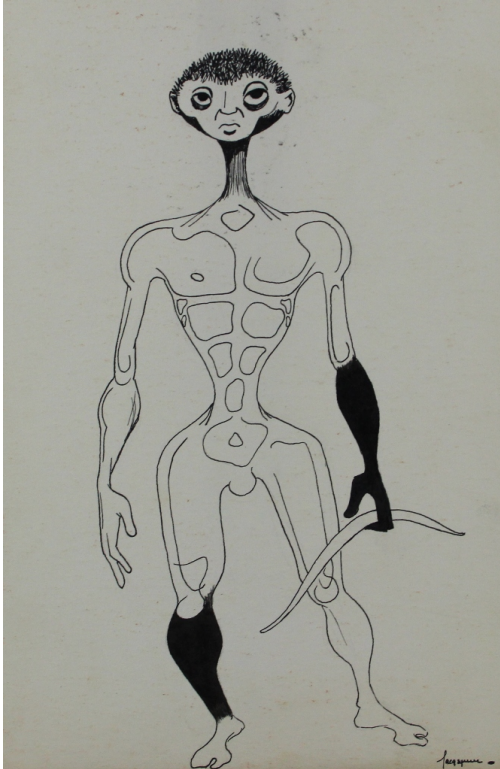

Tableau - "Jeune homme À l'arc"

Type : tableau

Technique : encre

Support : papier

Sujet : personnage

Cadre : oui

Dimension : 24cm x 16cm (HxL)

Signature : oui

Contre-signature : non

Monogrammé : non

Epoque : 2i^eme moitié^e 20e si^ecle

Prix de vente : 80 Eur.

A propos de l'Artiste :

Synave Jacques 

né en 1933 à Afrique - mort en 2019 à

Peintre irréaliste