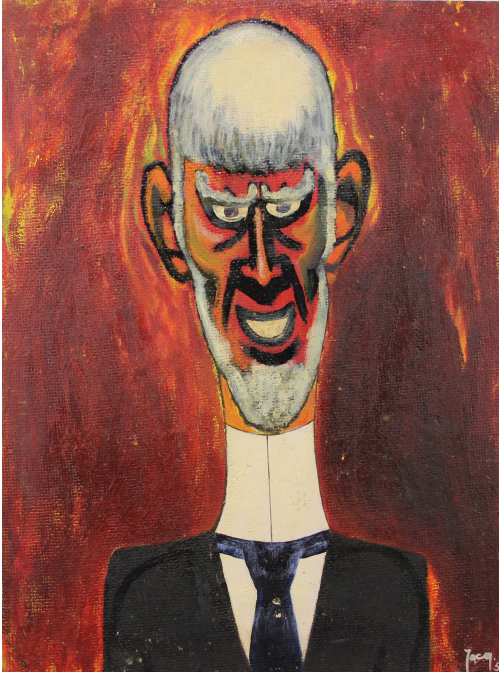

Tableau - "Portrait"

Date : 1958

Type : tableau

Technique : huile

Support : unalite

Sujet : personnage

Cadre : non

Dimension : 40cm x 30cm (HxL)

Signature : oui

Contre-signature : non

Monogrammé : non

Epoque : 2iÃ"me moitiÃ© 20e siÃ"cle

Prix de vente : 80 Eur.

A propos de l'Artiste :

Synave Jacques 

né en 1933 à Afrique - mort en 2019 à

Peintre irréaliste