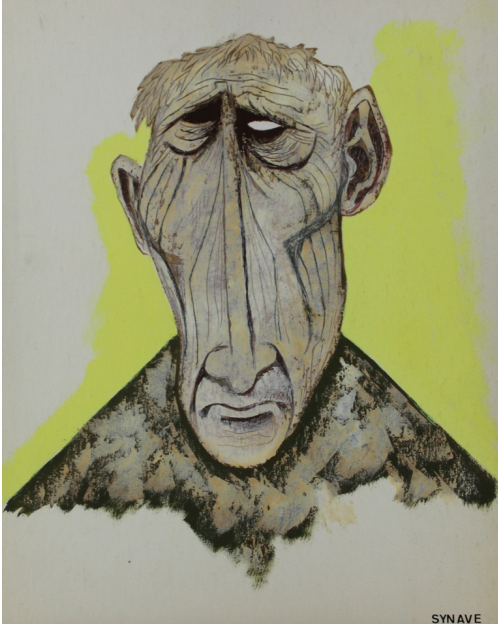

Tableau - "Le portrait"

SYNAVE

Type : tableau

Technique : mixte

Support : papier

Sujet : portrait

Cadre : oui

Dimension : 30cm x 24cm (HxL)

Signature : oui

Contre-signature : non

Monogrammé : non

Epoque : 2iÃ"me moitiÃ© 20e siÃ"cle

Prix de vente : 90 Eur.

A propos de l'Artiste :

Synave Jacques 

né en 1933 à Afrique - mort en 2019 à

Peintre irréaliste