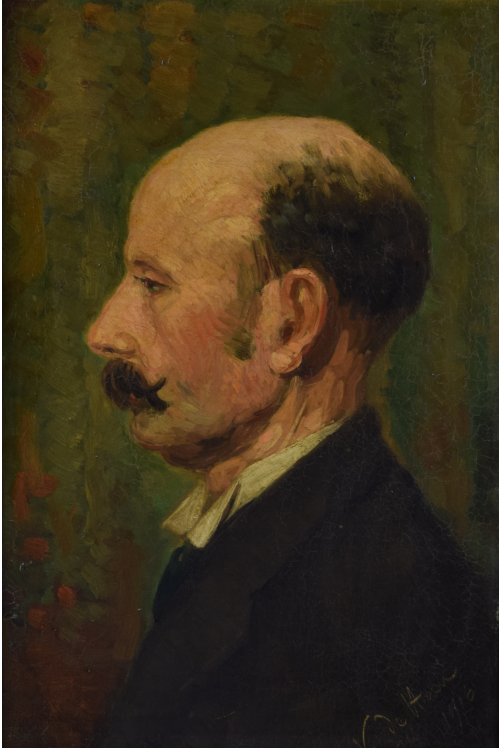

Tableau - "L'homme À la moustache"

Date : 1916

Type : tableau

Technique : huile

Support : toile

Sujet : portrait

Cadre : oui

Dimension : 45cm x 30cm (HxL)

Signature : oui

Contre-signature : non

Monogrammé : non

Epoque : 1^{ère} moitié 20^e siècle

Prix de vente : 140 Eur.

A propos de l'Artiste :

De Haen Victor 

né en 1866 à Schaerbeek - mort en 1934 à Bruxelles

Sculpteur et peintre