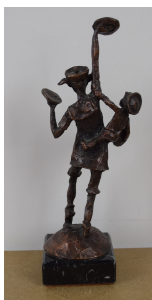

## Sculpture - "La jongleuse d'assiettes"

**Type** : sculpture

**Technique** : bronze

**Support** :

**Sujet** : paysage

**Cadre** : non

**Dimension** : 20cm x 8cm (HxL)

**Signature** : oui

**Contre-signature** : non

**Monogrammé** : non

**Epoque** : 2i<sup>e</sup>me moiti<sup>e</sup> 20e si<sup>e</sup>cle

**Prix de vente** : 85 Eur.

**A propos de l'Artiste :**

Van Den Houdt Brigitte 

*né durant xx0*