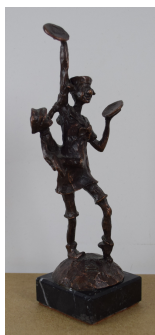

## Sculpture - "La jongleuse d'assiettes"

**Type** : sculpture

**Technique** : bronze

**Support** :

**Sujet** : paysage

**Cadre** : non

**Dimension** : 20cm x 8cm (HxL)

**Signature** : oui

**Contre-signature** : non

**Monogrammé** : non

**Epoque** : 2i<sup>e</sup>me moiti<sup>e</sup> 20e si<sup>e</sup>cle

**Prix de vente** : 85 Eur.

**A propos de l'Artiste :**

Van Den Houdt Brigitte 

*né durant xx0*