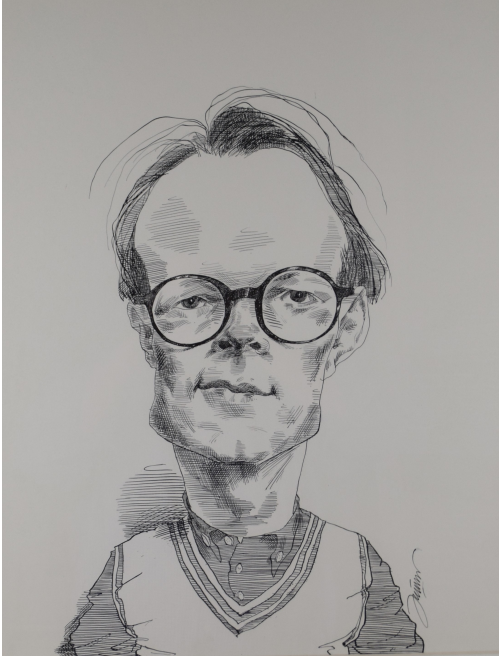

Tableau - "L'homme aux lunettes"

Type : tableau

Technique : encre

Support : papier

Sujet : caricature, portrait

Cadre : oui

Dimension : 60cm x 46cm (HxL)

Signature : oui

Contre-signature : non

Monogrammé : non

Epoque : 21^eme moitié © 20e siècle

Prix de vente : 240 Eur.

A propos de l'Artiste :

JAMIN (Alidor ou Jam) Paul 

né en 1911 à Liège - mort en 1995 à Ixelles

Dessinateur, caricaturiste, illustrateur, caryooniste