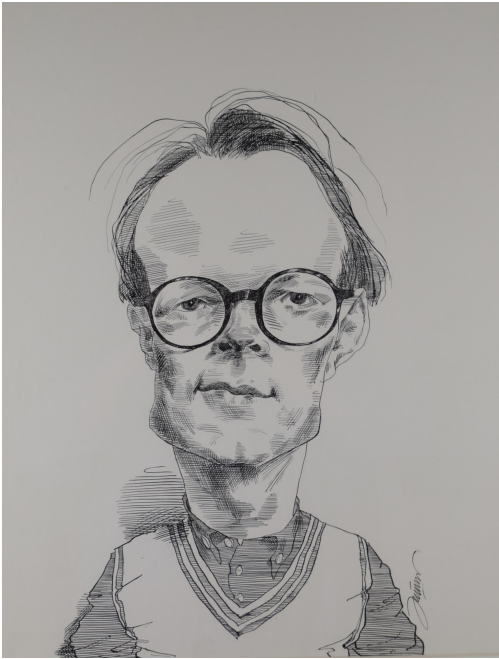

### Tableau - "L'homme aux lunettes"

**Type :** tableau

**Technique :** encre

**Support :** papier

**Sujet :** caricature, portrait

**Cadre :** oui

**Dimension :** 60cm x 46cm (HxL)

**Signature :** oui

**Contre-signature :** non

**Monogrammé :** non

**Epoque :** 21<sup>e</sup>me moitié © 20e siècle

**Prix de vente :** 240 Eur.

**A propos de l'Artiste :**

JAMIN (Alidor ou Jam) Paul 

*né en 1911 à Liège - mort en 1995 à Ixelles*

Dessinateur, caricaturiste, illustrateur, caryooniste