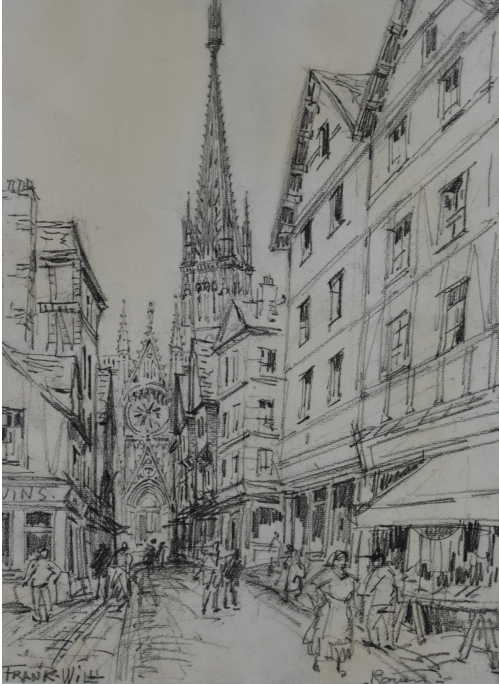

### Tableau - "Ruelle À Rouan"

**Type :** tableau

**Technique :** fusain

**Support :** papier

**Sujet :** ville

**Cadre :** oui

**Dimension :** 39cm x 29cm (HxL)

**Signature :** oui

**Contre-signature :** non

**Monogrammé :** non

**Epoque :** 1<sup>ère</sup> moitié 20<sup>e</sup> siècle

**Prix de vente :** 360 Eur.

#### A propos de l'Artiste :

Will Frank 

*né en 1900 - mort en 1950 à Clichy*

Peintre, Aquarelliste