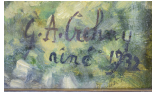

Tableau - "RinÃ©"

Date : 1932

Type : tableau

Technique : huile

Support : panneau

Sujet : paysage

Cadre : oui

Dimension : 20cm x 37cm (HxL)