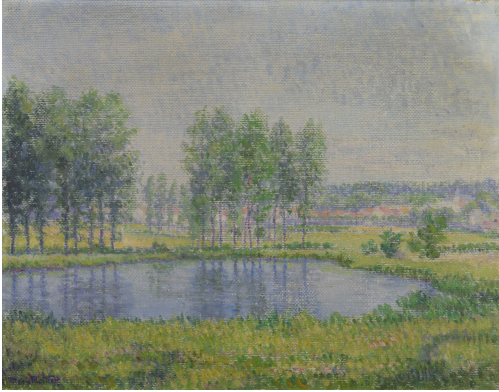

Tableau - "Le village derriÃre les peupliers "

Type : tableau

Technique : huile

Support : toile

Sujet : paysage, village

Cadre : non

Dimension : 35cm x 45cm (HxL)

Signature : oui

Contre-signature : non

Monogrammé : non

Epoque : 1Ãre moitiÃ© 20e siÃcle

Prix de vente : 260 Eur.

A propos de l'Artiste :

Molitor Marie 

né en 1868 à Arlon - mort en 1938

Peintre , artiste graphique, créatrice de bijoux