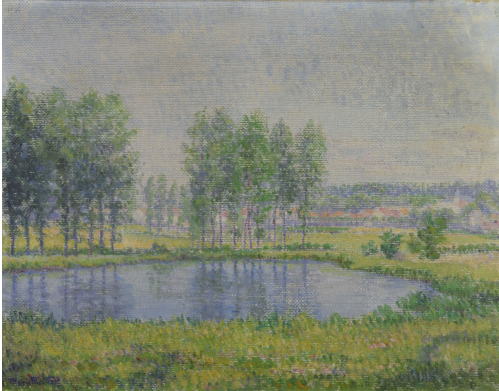

Tableau - "Le village derriÃre les peupliers "

Type : tableau

Technique : huile

Support : toile

Sujet : paysage,village

Cadre : non

Dimension : 35cm x 45cm (HxL)

Signature : oui

Contre-signature : non

Monogrammé : non

Epoque : 1Ãre moitiÃ© 20e siÃcle

Prix de vente : 260 Eur.

A propos de l'Artiste :

Molitor Marie 

né en 1868 à Arlon - mort en 1938

Peintre , artiste graphique,créatrice de bijoux