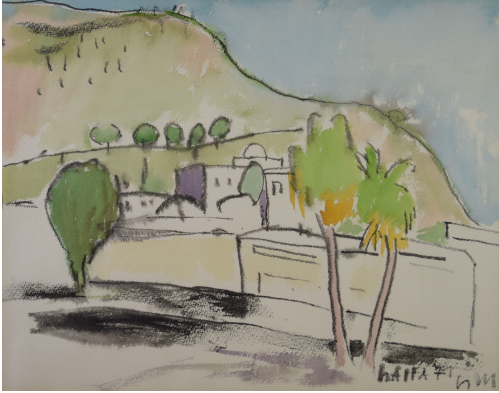

Tableau - "Haifa"

Date : 1971

Type : tableau

Technique : aquarelle

Support : papier

Sujet :

Cadre : oui

Dimension : 34cm x 42cm (HxL)