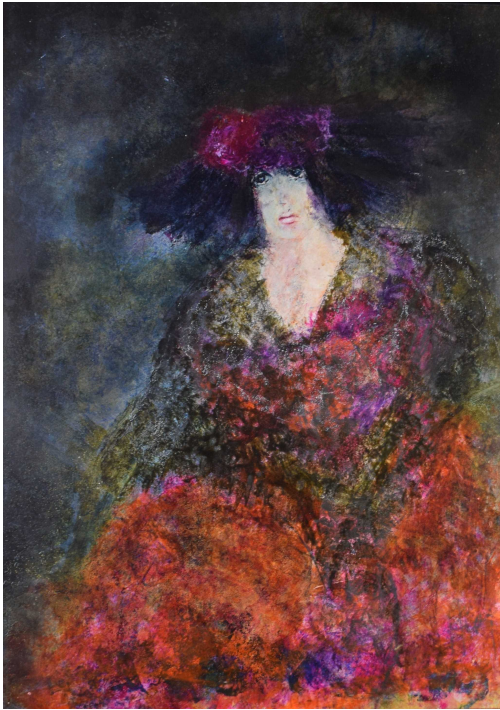

### Tableau - "La femme en rouge"

**Type :** tableau

**Technique :** huile

**Support :** isorel

**Sujet :** portrait

**Cadre :** oui

**Dimension :** 74cm x 54cm (HxL)

**Signature :** non