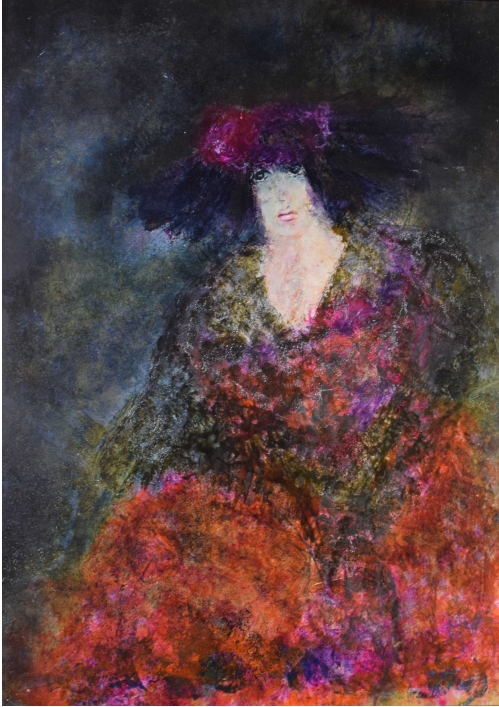

### Tableau - "La femme en rouge"

**Type :** tableau

**Technique :** huile

**Support :** isorel

**Sujet :** portrait

**Cadre :** oui

**Dimension :** 74cm x 54cm (HxL)

**Signature :** non