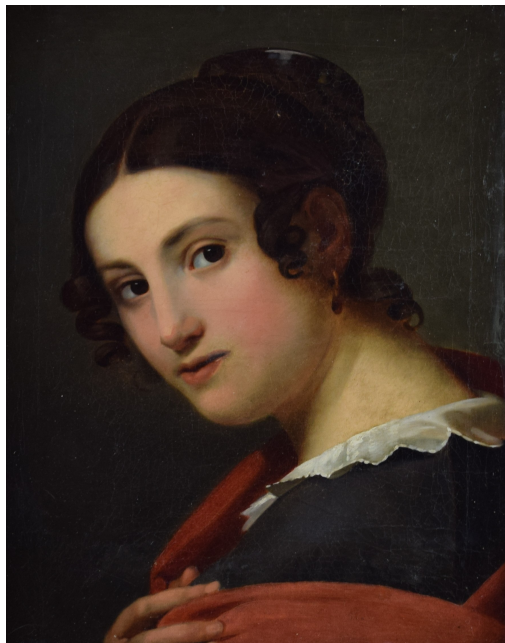

Tableau - "Le doux regard "

Type : tableau

Technique : huile

Support : toile

Sujet : portrait

Cadre : oui

Dimension : 45cm x 36cm (HxL)

Signature : non