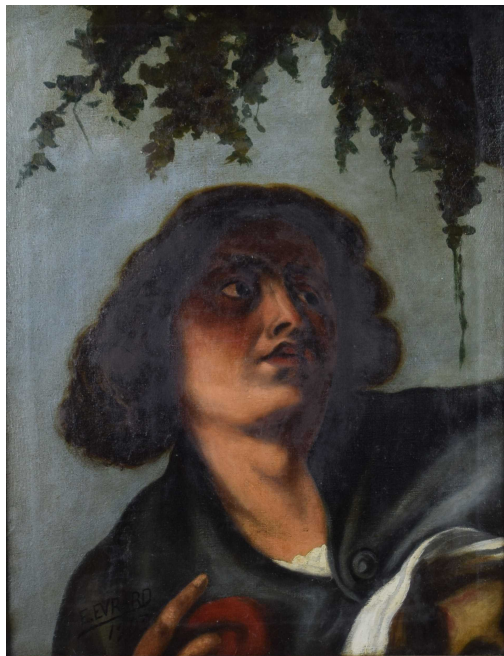

Tableau - "Le regard"

Date : 1903

Type : tableau

Technique : huile

Support : toile

Sujet : personnage, portrait

Cadre : oui

Dimension : 51cm x 40cm (HxL)