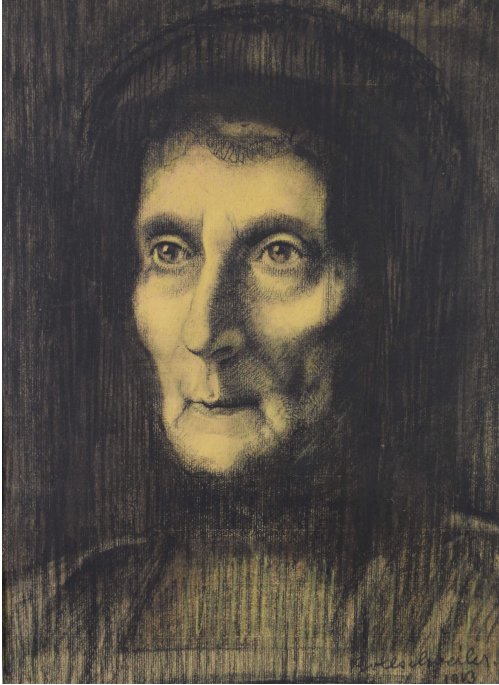

### Tableau - "La veuve"

**Date :** 1903

**Type :** tableau

**Technique :** fusain

**Support :** papier

**Sujet :** personnage

**Cadre :** oui

**Dimension :** 35cm x 26cm (HxL)

**Signature :** oui

**Contre-signature :** non

**Monogrammé :** non

**Epoque :** 1<sup>ère</sup> moitié 20<sup>e</sup> siècle

**Prix de vente :** 160 Eur.