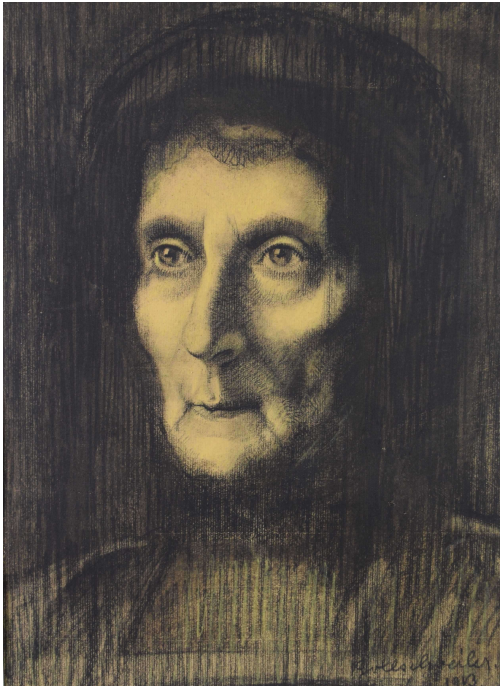

Tableau - "La veuve"

Date : 1903

Type : tableau

Technique : fusain

Support : papier

Sujet : personnage

Cadre : oui

Dimension : 35cm x 26cm (HxL)