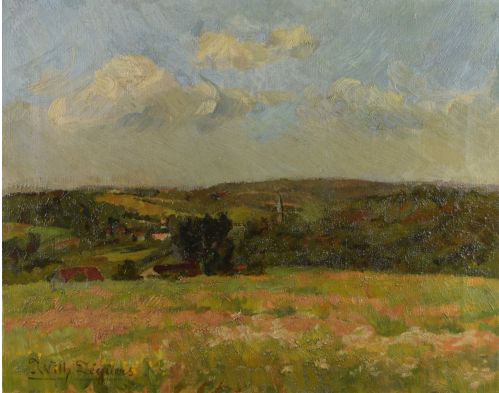

Tableau - "Couture Saint Germain (Brabant)"

Date : 1948

Type : tableau

Technique : huile

Support : toile

Sujet : paysage, village

Cadre : non

Dimension : 40cm x 32cm (HxL)

Signature : oui

Contre-signature : non

Monogrammé : non

Epoque : 1^{ère} moitié 20^e siècle

Prix de vente : 170 Eur.

A propos de l'Artiste :

Zeguers Willy (Wilherlmina) 

né en 1893 à Paris - mort en 1992 à Anderlecht