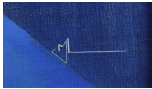

### Tableau - "L'oeuf"

**Type :** tableau

**Technique :** huile

**Support :** toile

**Sujet :** animaux, moderne

**Cadre :** oui

**Dimension :** 38cm x 47cm (HxL)

**Signature :** non